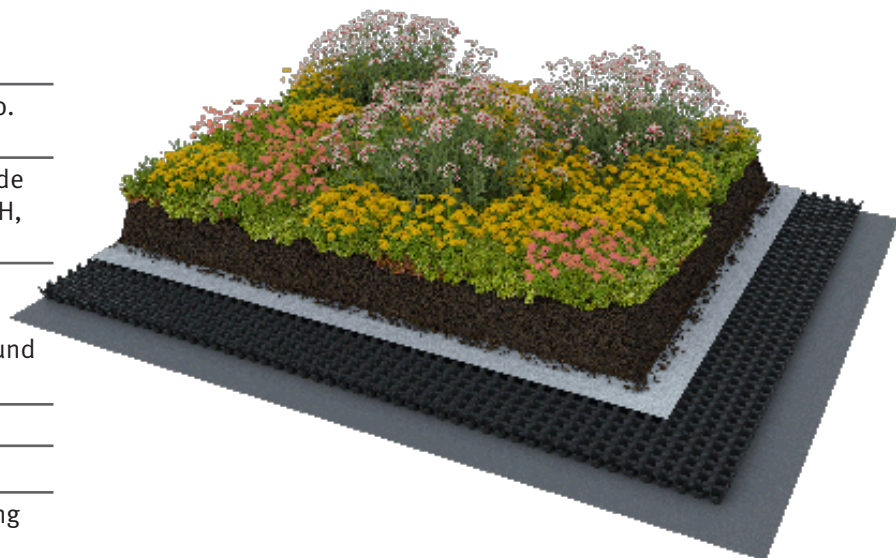

Referentie object - natuurdak

Milaneo Einkaufszentrum Quartier 21 - Stuttgart

Projectgegevens

Bouwjaar	2015
Opdrachtgever	ECE Marketplaces GmbH & Co. KG - Milaneo Stuttgart
Architect	RKW Architektur +, RKW Rhode Kellermann Wawrowsky GmbH, Düsseldorf
Landschapsarchitect	Kienleplan GmbH, Leinfelden-Echterdingen Rheims und Partner Garten- und Landschaftsarch., Krefeld
Oppervlakte	ca. 10.800 m ²
Systeem	Natuurdak
Uitvoering	Bietigheimer Gartengestaltung GmbH, Tamm Bauwerksbegrünung Herthneck Gbr., Stuttgart