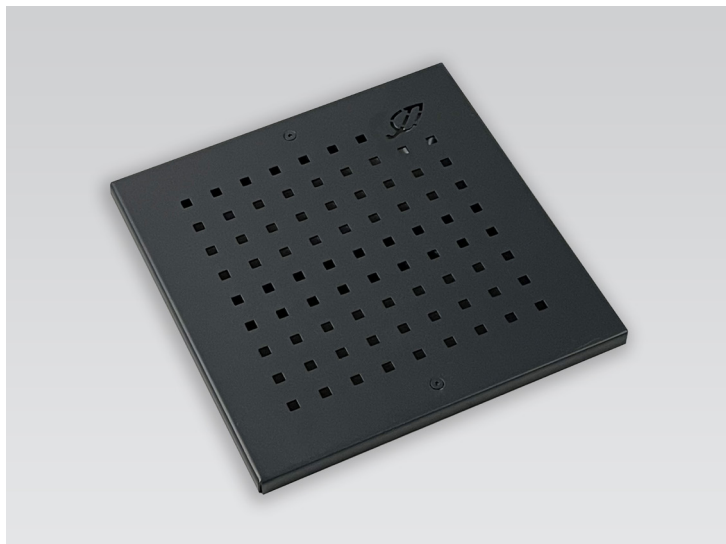

OPTIGRÜN DSA 37I

Controleschachtdeksel

Controleschachtdeksel voor de
Optigrün Controleschacht FSK 37.

Materiaal	Aluminium, gecoat
Kleur	Antraciet (RAL 7016)
Materiaalsterkte	3 mm
Afmetingen	L 378 x B 378 mm
Slipweerstandsklasse	R11
Hoeveelheid/eenheid	Controleschachtdeksel incl. bevestigingsmateriaal
Levervorm	afhankelijk van het ordervolume als pakketzending of op een europallet
Verpakkingsmaat	Volgens bestelling
Levergewicht	ca. 1,5 kg/Stuk

Toepassing

- Deksel voor de Optigrün Controleschacht FSK 37
- Voor extensieve en intensieve begroeiing

Bijzondere eigenschappen

- Met inlaatopeningen
- Met antisliplaag
- Met omzetranden en versterkte onderkant
- Verzonken schroeven
- Eenvoudig te vervangen
- Niet beloop en/of berijdbaar
- Verkrijgbaar in andere kleuren (tegen meerprijs)